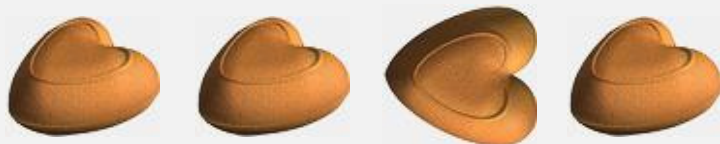

Сердце Валентинка целая

Артикул	ПЭМ039
ДхШхВ, мм	48x44x26
Толщина, мм	26
Кол-во, шт	24

Виктория (целая)